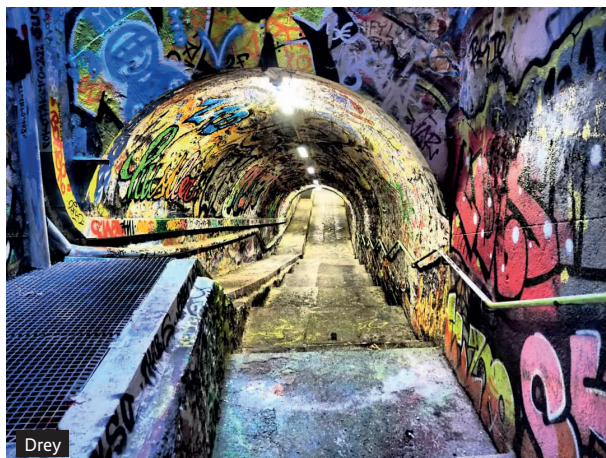

Drey

SOPHIE JOLIVET

Mas Bacane
66480 MAUREILLAS-LAS-ILLAS
06 18 36 35 76
sophie@creadevpack.tech
© Sam/Dim de 9h à 18h

LAUDE DURET MURIEL

1 place de l'houm
**66740 MONTESQUIEU
DES ALBERES**
06 08 21 64 65
muriel.duretlaude@gmail.com
© Sam de 10h30 à 12h30
et de 14h30 à 19h
Dim de 10h30 à 12h30
et de 14h30 à 18h

DOMINGO REIG ANA

AD
9 bis route de col de Fortou
66110 PALALDA
07 87 63 15 97
gearjardin@outlook.fr
© Dim de 14h à 17h