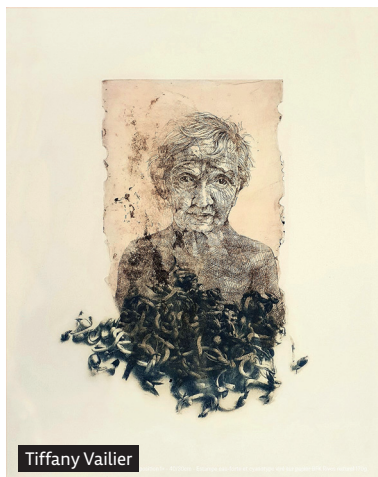

PONCET MICHÈLE

1 rue Georges Braque

66000 PERPIGNAN

06 63 44 63 81

mim.poncet66@orange.fr

☉ Sam de 10h à 12h et de 14h à 19h

Pom

Tiffany Vailier