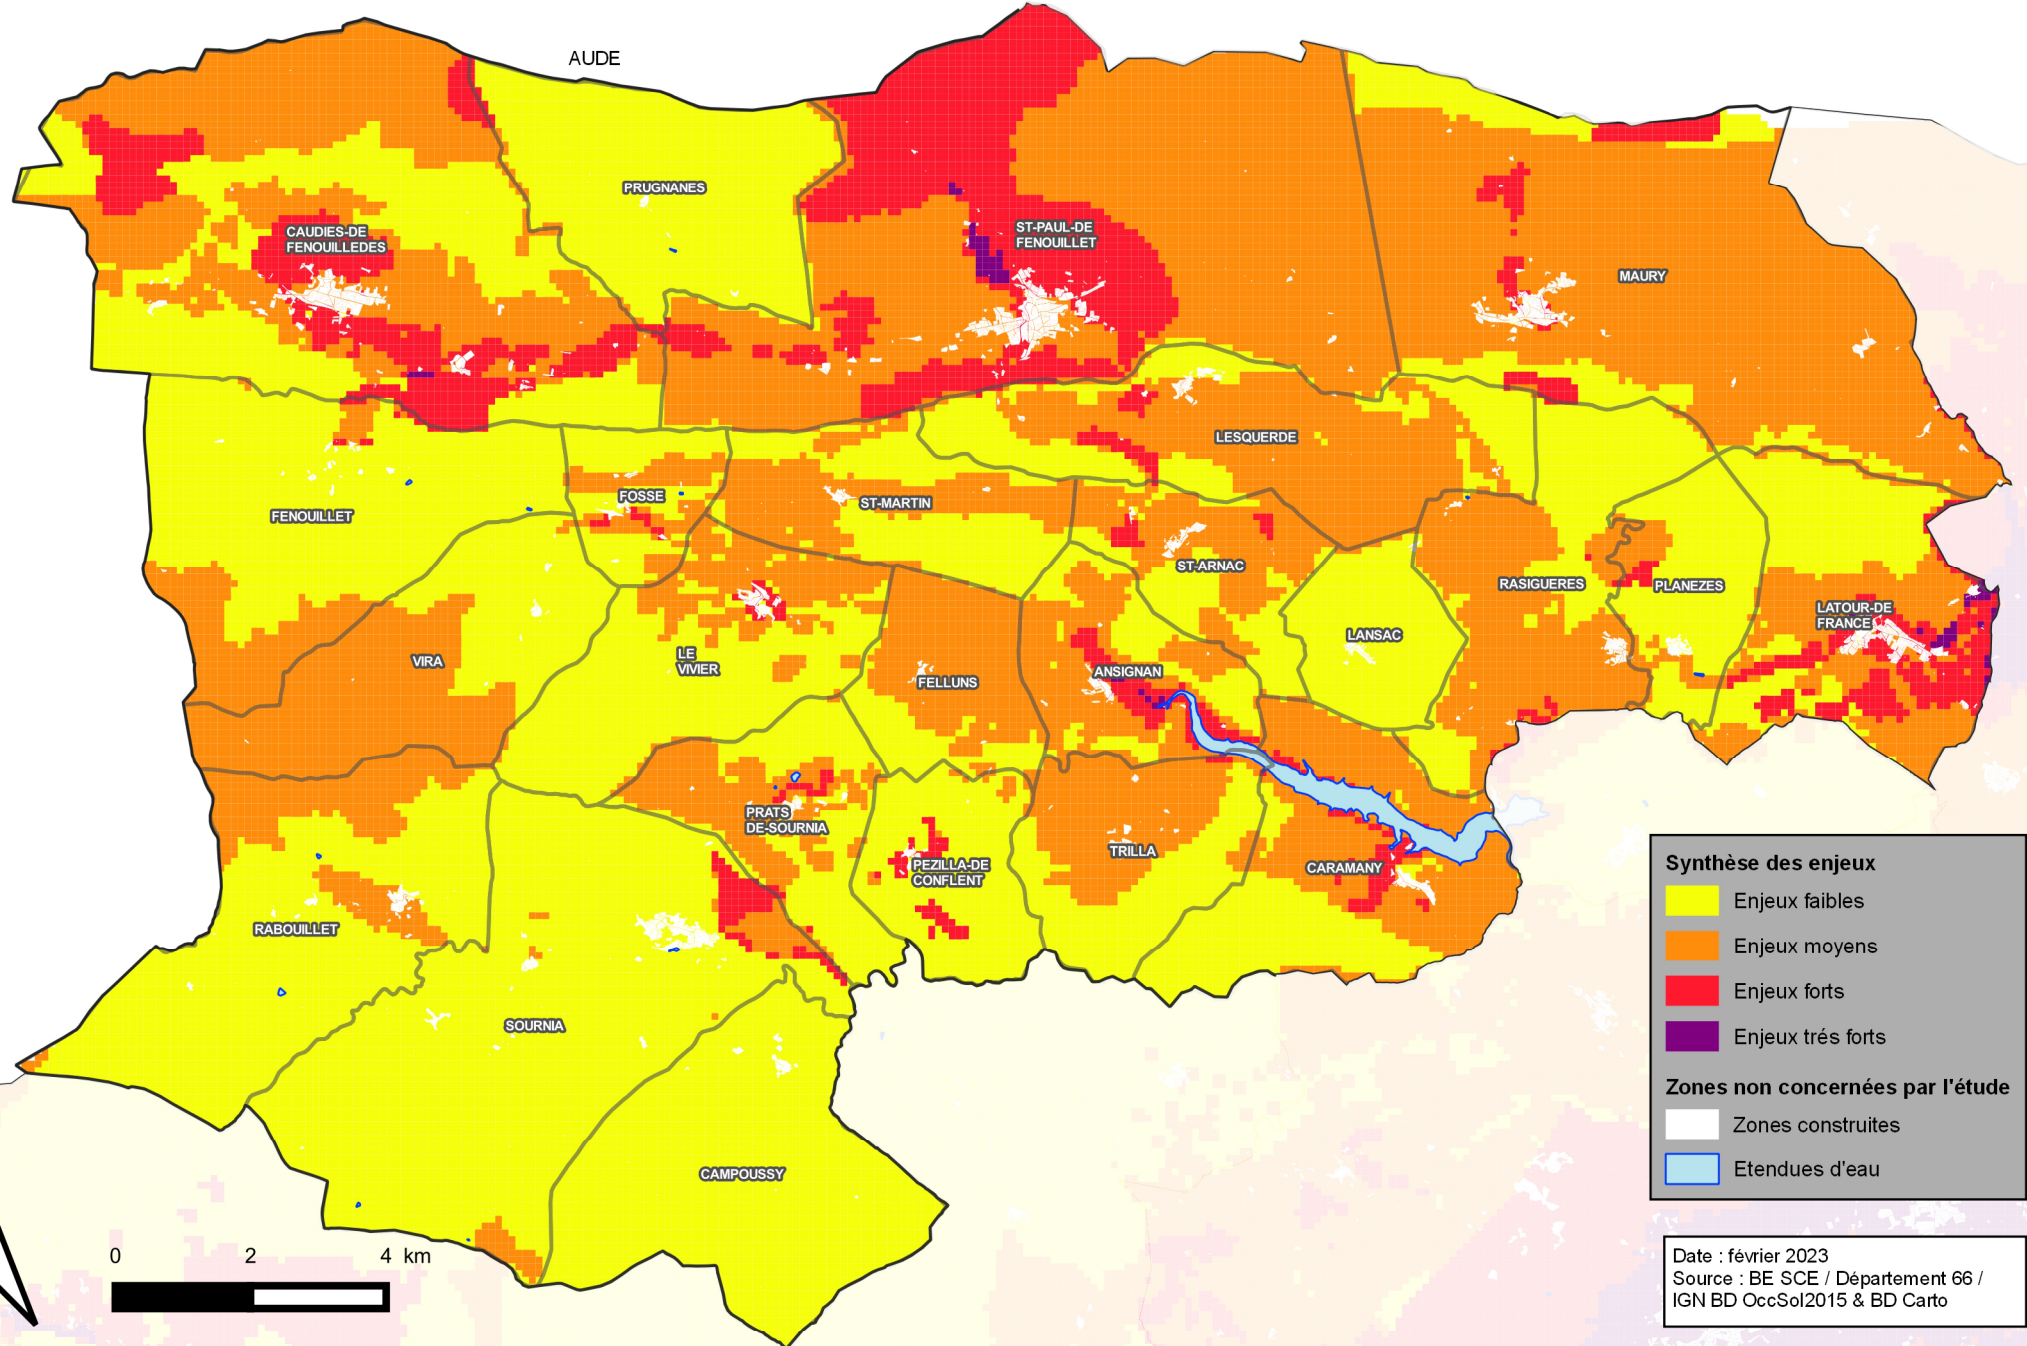

SCHEMA DEPARTEMENTAL DES TERRITOIRES AGRICOLES ET NATURELS PERIURBAINS A ENJEUX COMMUNAUTE DE COMMUNES AGLY FENOUILLEDES

0 2 4 km

Date : février 2023
Source : BE SCE / Département 66 /
IGN BD OccSol2015 & BD Carto