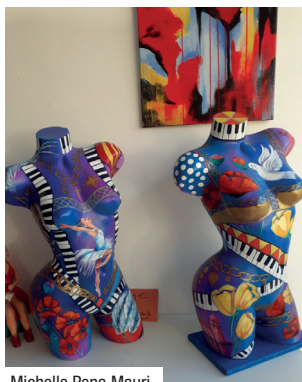

CERAMICS ANA EVSEEVA

14 rue Elie Delcros
66000 PERPIGNAN
 06 23 70 07 81
 anaevseeva@gmail.com
 www.ceramics-anae.com
 ☑ Samedi de 10h à 18h

ALTADILL

CÔTE SALANQUAISE

Didier Merceret

Michelle Pena Mauri

KACZMAR CAROLE