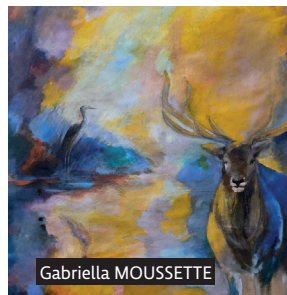

De 10h à 12h et de 14h à 18h

NOHÈDES

LILENG WONG 🍷 🧑

Route des étangs 🏠

07 66 74 14 74

De 11h à 16h

Les illustres inconnu.e

Gabriella MOUSSETTE