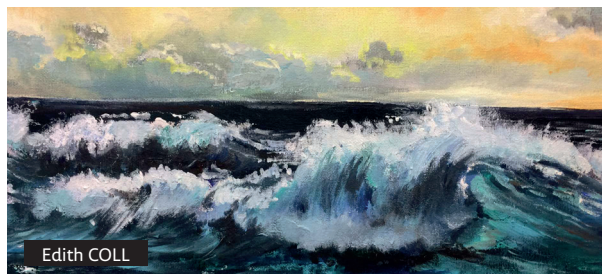

Edith COLL

OSSEJA

NOELLE BOVER 📍 📷

Salle socio-culturelle
07 67 21 75 26
Samedi : 13h-17h30
Dimanche : 13h-16h30

PRADES

EDITH COLL 📍

14 rue du Canigou 🏠
06 45 64 36 73
De 9h30 à 16h30

RODÈS

**ATELIER RODÉSIE
DE PEINTURE** 📍

Maison de l'art 🏠
06 12 99 85 55
De 10h à 12h et de 14h à 19h

SAILLAGOUSE

**ISABELLE MUNOZA
BOVER** 📍 📷

Office du tourisme,
place du Roser
06 74 83 25 75
Samedi : 10h30-16h
isabelle.munozabover@sfr.fr
ATELIER DÉCOUVERTE

VERNET LES BAINS

COLLECTIF D'ARTISTES
Salle d'accueil,
rue des Ascarinettes

KATHRYN STRUTT 📍

04 68 96 78 20
De 10h à 12h et de 15h à 17h

MICHAEL STRUTT 📍

07 49 57 89 51
De 10h à 12h et de 15h à 17h

MARIANNE MAJER 📍

06 31 93 29 08
De 10h à 12h et de 14h à 17h