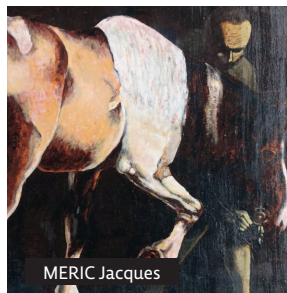

ATELIER DÉCOUVERTE

VILLEMOLAQUE

BEATRICE BOUQUET 🎨

12 avenue des Pyrénées

06 45 11 28 77
De 10h à 18h

MARIE-SARAH

CASENOVE Daniel

MERIC Jacques