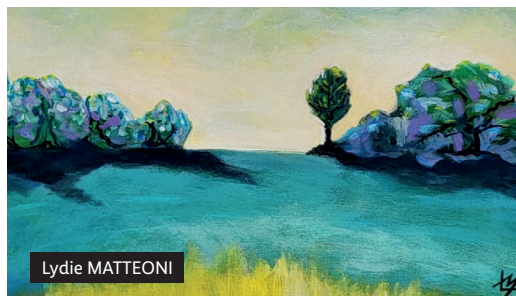

VILLELONGUE-DE-LA-SALANQUE

CLAUDE URBAN 🎨 🏠

20 rue des Pervenches 🏠
 06 28 14 49 41
 15h–19h

MEL

CALAS Agnès

Marithe FAIZANDIER

Claude URBAN

Lydie MATTEONI