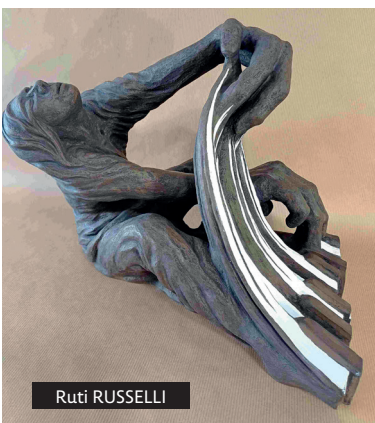

Ruti RUSSELLI