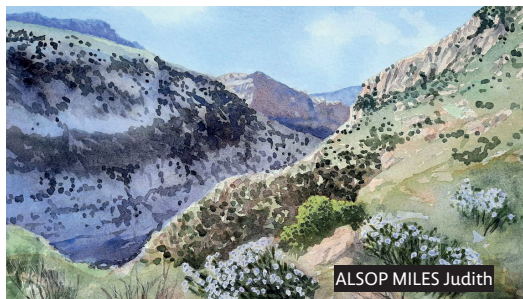

LES ARTISTES DES

BORDS DU LAC 🎨 🧑

06 22 94 38 36
Sam : 14h-18h / Dim : 9h-12h

BUSSONNAIS Dimitri

NIKO INKO

ALSOP MILES Judith

Terremosaïque

ARGELÈS-SUR-MER